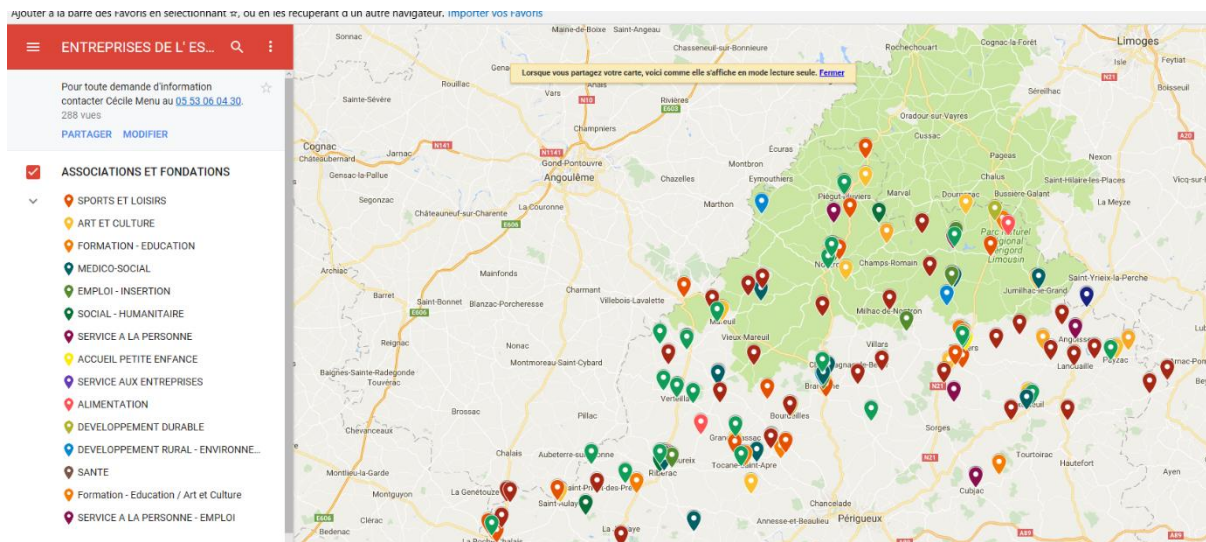

# Les entreprises de l'ESS en Périgord Vert

## Une liste géolocalisée des structures employeuses de l'ESS accessible à tous sur [www.perigord-vert.com](http://www.perigord-vert.com)

La liste des entreprises de l'ESS du Périgord Vert en version géolocalisée est accessible sur le site du Pays Périgord Vert [www.perigord-vert.com](http://www.perigord-vert.com) onglet « AGIR ENSEMBLE » / actualités

**Il s'agit des structures employeuses de l'économie sociale et solidaire. Elle ne mentionne donc pas toutes les associations présentes sur le territoire.**

**L'objectif de la publication de cette cartographie est de :**